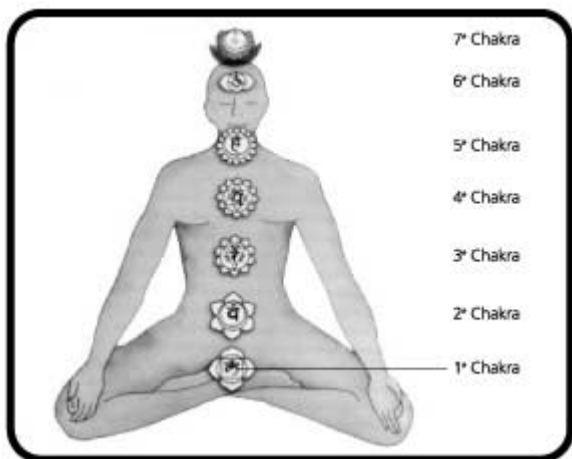

Duur van een Egyptian Cartouche cursus

De cursus neemt 2 dagdelen in beslag met een terugkomdag. Door de intensiteit wordt er geen cursus in de avonduren gegeven.

Tera-Mai™ Neveninitiaties

Op verzoek kunnen de neveninitiaties Yod, Melchizedek, Violette Vuur (alleen Seichem 2), Shakti pac en de ceremonie Christ Light Mary herhaald of (op)nieuw gegeven worden. Hierover kun je altijd contact met ons opnemen. De kosten hiervoor bedragen hetzelfde als onze Reiki-Seichembehandeling namelijk € 20.

Overige informatie

Heb je al Reiki in een ander systeem dan Tera-Mai™ en je wenst een cursus Tera-Mai™ Reiki of Seichem te volgen dan kan je altijd contact met ons opnemen en kunnen we zien hoe wij je tegemoet kunnen komen.

De prijzen voor cursussen zijn vastgesteld volgens de kosten van opleiding, studie- en cursusmateriaal, cursusboek, kaartenset (bij Reiki en Egyptian Cartouche) en terugkomdag en is inclusief 19% BTW. Factuur wordt op verzoek afgeleverd.

Praktijk De Uitrusting

voor innerlijke groei en welzijn

Tera-Mai™ cursussen

Reiki Seichem Egyptian Cartouche Neveninitiaties

Informatiefolder

William en Caroline Giltay
Veerdam 48, 3351 AK
Papendrecht

Contact

Telefoon: 06-24203169
(9.00 tot 21.00 uur op werkdagen)
Internet: www.deustrusting.nl
E-mail: info@deustrusting.nl

KvK: 24374624
Girorekening: 4235648
BTWnummer: NL1362.78.474.B01

Aangesloten bij Vereniging TM Reiki/Seichem en Stichting Tera-Mai™